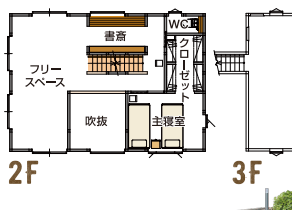

TAKANOSU
鷹栖建工株式会社

見学のご予約・お問い合わせはこちら

0120-39-2612

WEBで情報発信中!

タカノス 検索

<http://www.takanosukk.com>

富山営業所/富山市婦中町上書田80-84(ウエストヒルズII期分譲地内) 本社/砺波市鷹栖536番地

詳細マップはこちら!