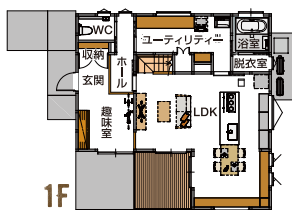

TAKANOSU
鷹栖建工株式会社

見学のご予約・お問い合わせはこちら

0120-39-2612

WEBで情報発信中!

タカノス 検索

<http://www.takanosukk.com>

富山営業所/富山市婦中町上書田80-84(ウエストヒルズII期分譲地内) 本社/砺波市鷹栖536番地

詳細マップはこちら!